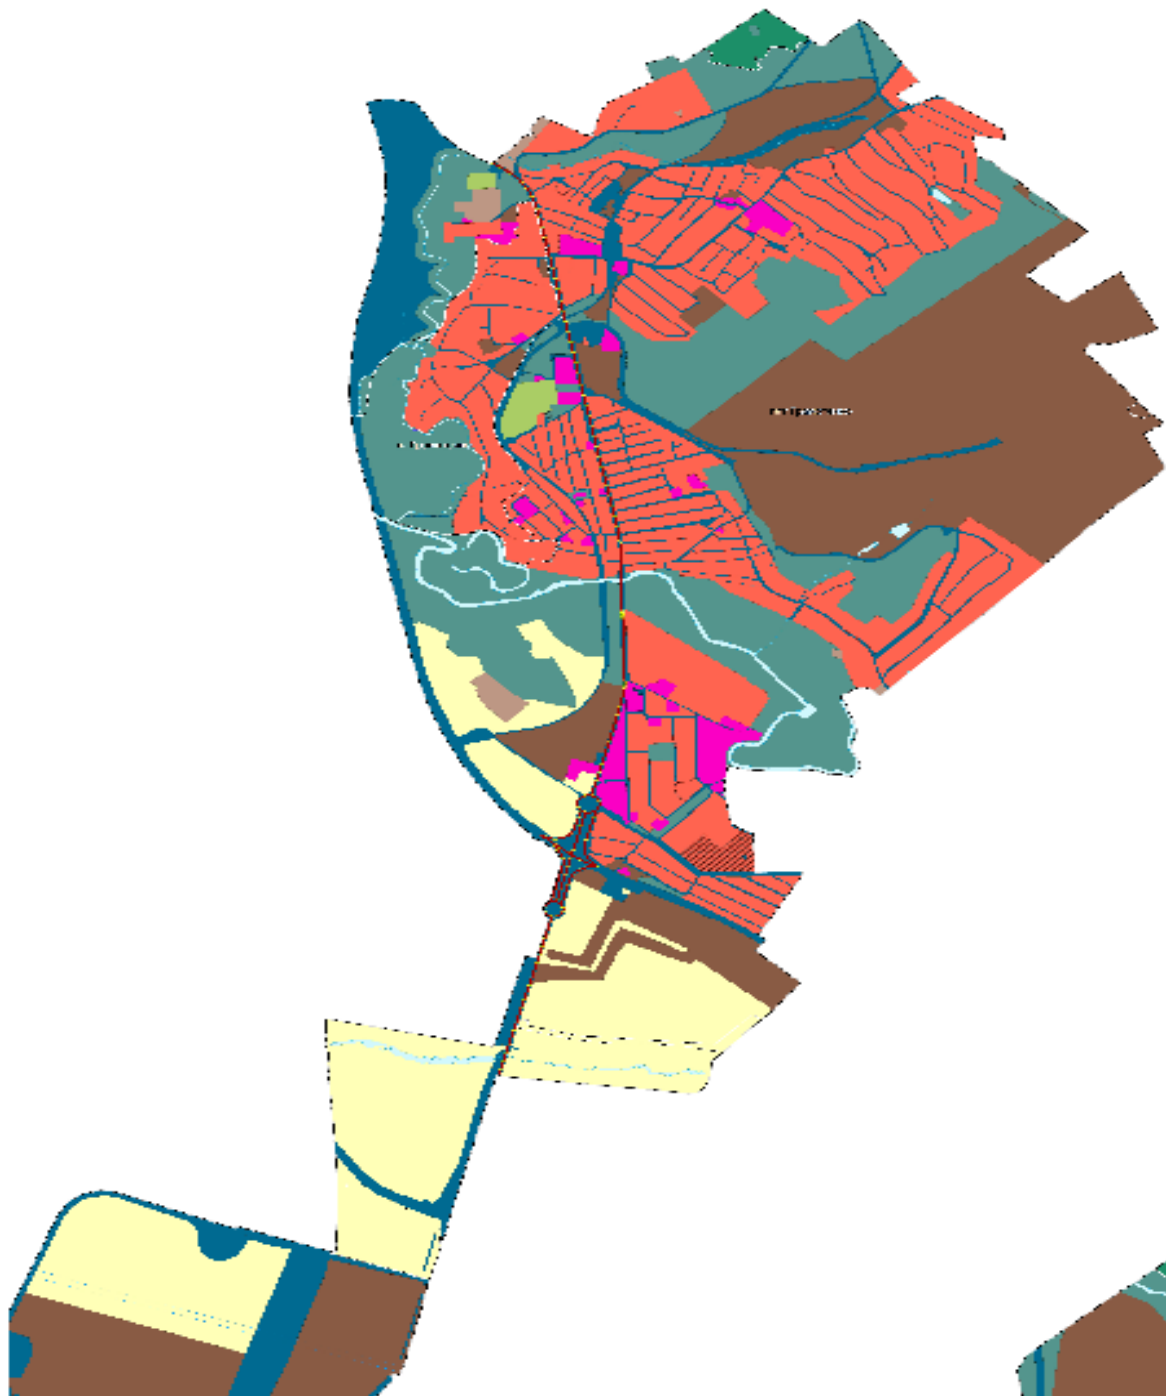

Фрагменты Карты функциональных зон городского округа