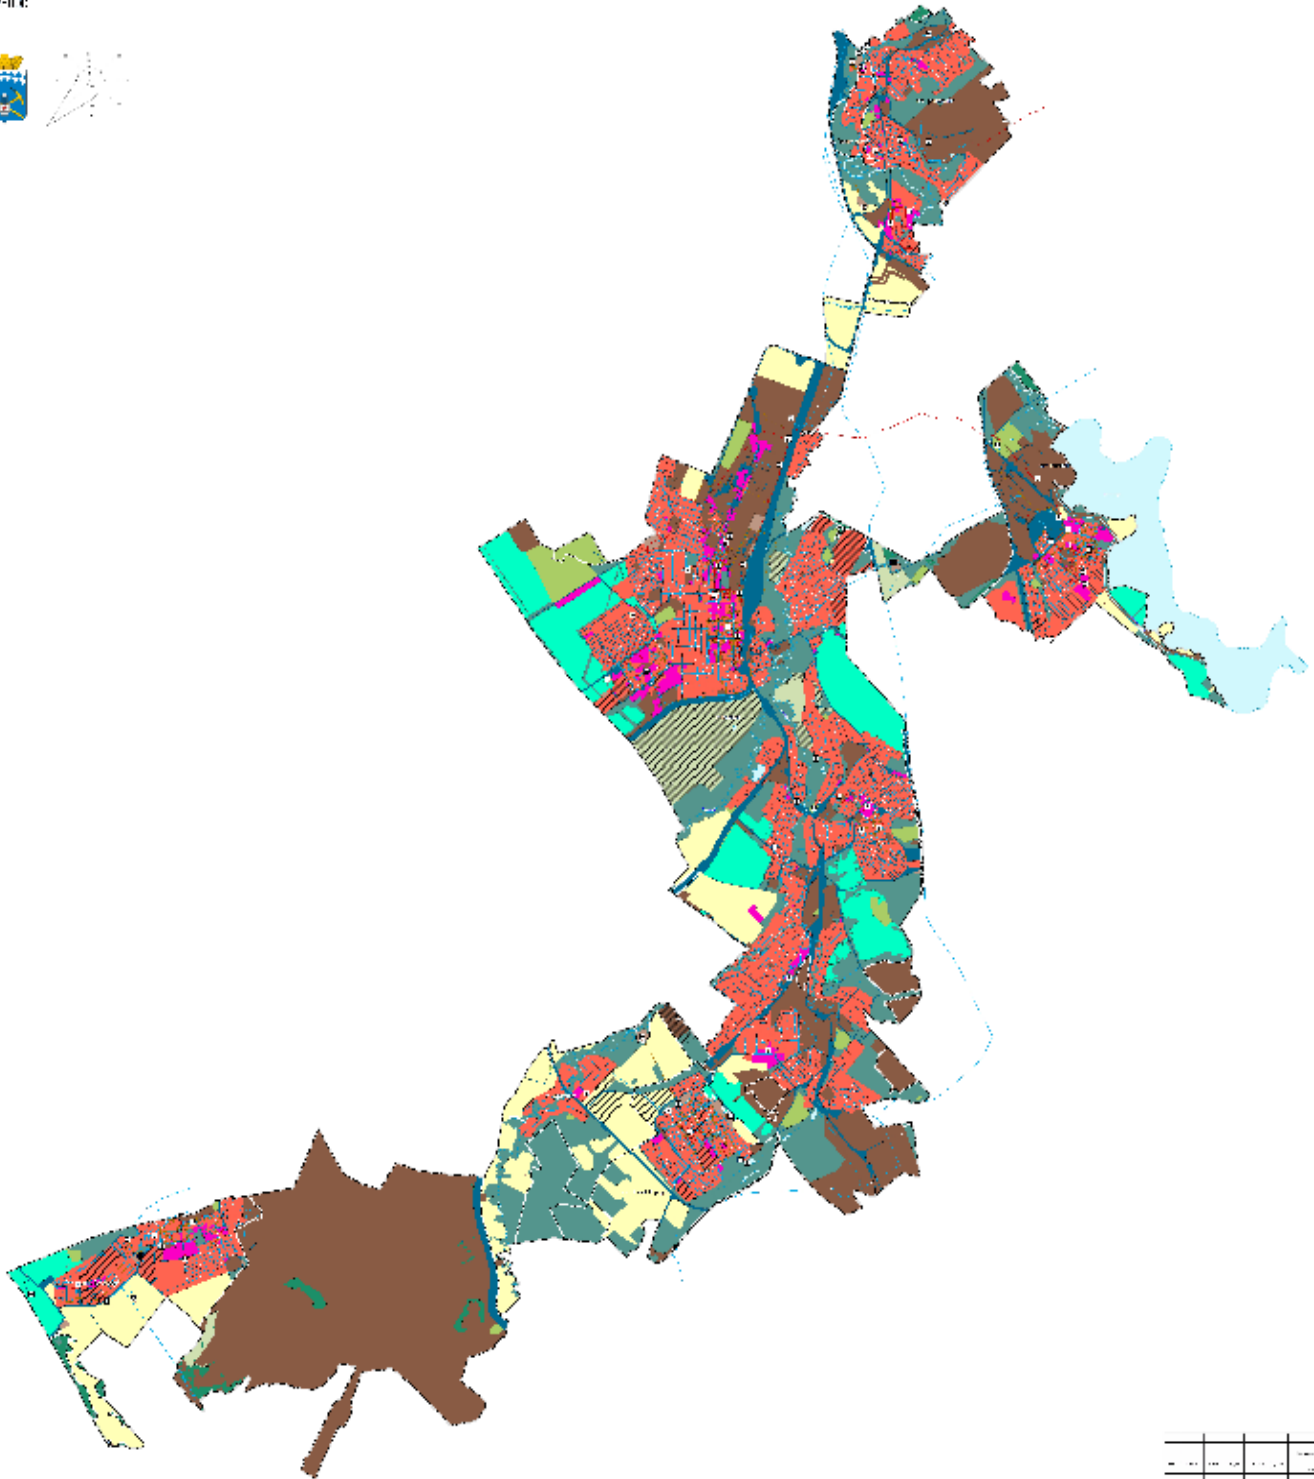

Карта инженерной инфраструктуры и инженерного благоустройства. Карта
инженерных сетей водоснабжения, теплоснабжения и водоотведения

В СЕТИ ИНЖЕНЕРНОЙ ИНФРАСТРУКТУРЫ И ИНЖЕНЕРНОГО БЛАГОУСТРОЙСТВА
КАРТА ИНЖЕНЕРНЫХ СЕТЕЙ ВОДОСНАБЖЕНИЯ, ТЕПЛОСНАБЖЕНИЯ И ВОДООТВЕДЕНИЯ
КАРТА ИНЖЕНЕРНЫХ СЕТЕЙ ВОДОСНАБЖЕНИЯ, ТЕПЛОСНАБЖЕНИЯ И ВОДООТВЕДЕНИЯ
И 1:25 000

№	Наименование	Масштаб	Дата
1	Инженерная инфраструктура	1:25 000	2010
2	Инженерное благоустройство	1:25 000	2010
3	Инженерные сети водоснабжения, теплоснабжения и водоотведения	1:25 000	2010