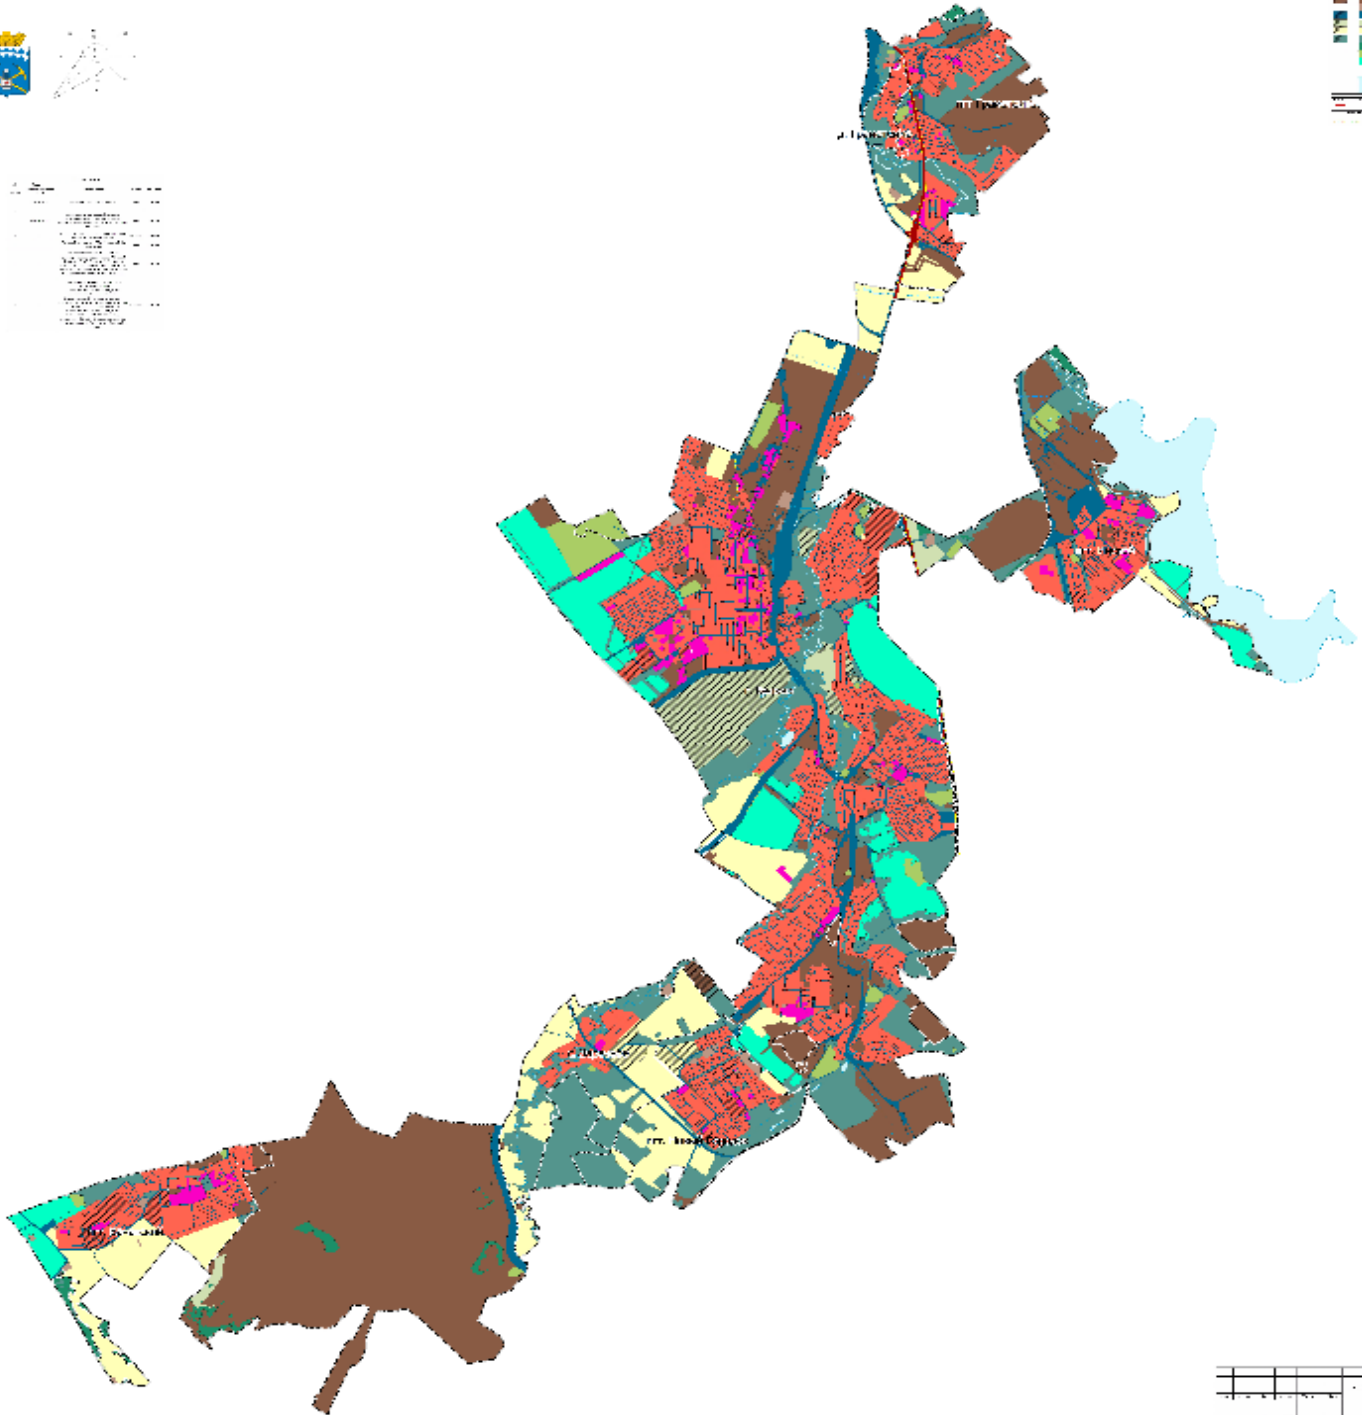

Карта функциональных зон городского округа

Муниципальное предприятие «Беловский районский филиал Беловского городского округа»
ИНТЕРНЕТ-ПОРТАЛ ГОРОДСКОГО ОКРУГА
www.belovskiy.ru